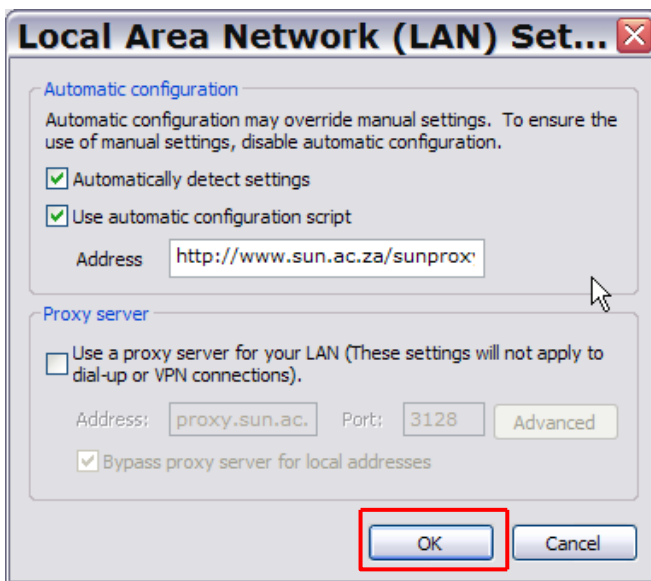

Vir suksesvolle **binne-kampus** toegang tot die biblioteek se elektroniese bronne, verander jou Internet blaai-er opstellings soos volg.

For successful **on-campus** access to the library's electronic resources, adjust your Internet browser settings according to the steps detailed below.

INTERNET EXPLORER

Click on: **Tools, Internet Options, Connections, LAN settings**

1. Hierdie opstelling bied gebruiker **gratis binne-kampus** toegang tot die biblioteek se **subskripsie** elektroniese bronne (geen INETKEY):

This option allows user **free on-campus** access to the library's **subscription** electronic resources (no INETKEY):